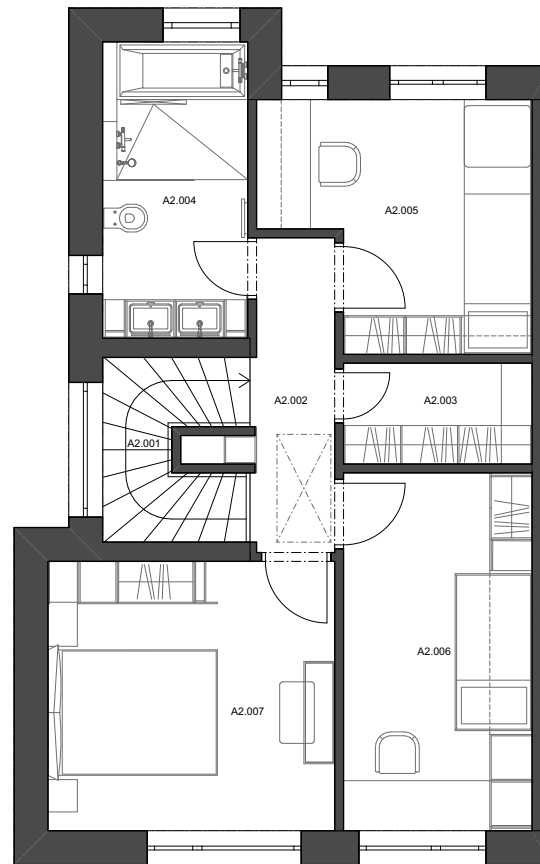

PRÍZEMIE

PODLAŽIE

RODINNÝ DOM 16 A

4 - izbový
počet izieb

281 m²
pozemok

142,20 m²
užit. plocha

1.NP

A1.001	Zádverie	7,89 m ²
A1.002	WC	1,74 m ²
A1.003	Technická miestnosť	2,44 m ²
A1.004	Kuchyňa	5,59 m ²
A1.005	Denná miestnosť	35,33 m ²

2.NP

A2.001	Schodisko	3,99 m ²
A2.002	Chodba	4,15 m ²
A2.003	Šatník	3,21 m ²
A2.004	Kúpeľňa	7,26 m ²
A2.005	Izba	10,01 m ²
A2.006	Izba	11,39 m ²
A2.007	Izba	13,04 m ²

Podkrovie

A3.001	Úložný priestor	36,13 m ²
--------	-----------------	----------------------

142,20 m²

RÁZTOČNÁ