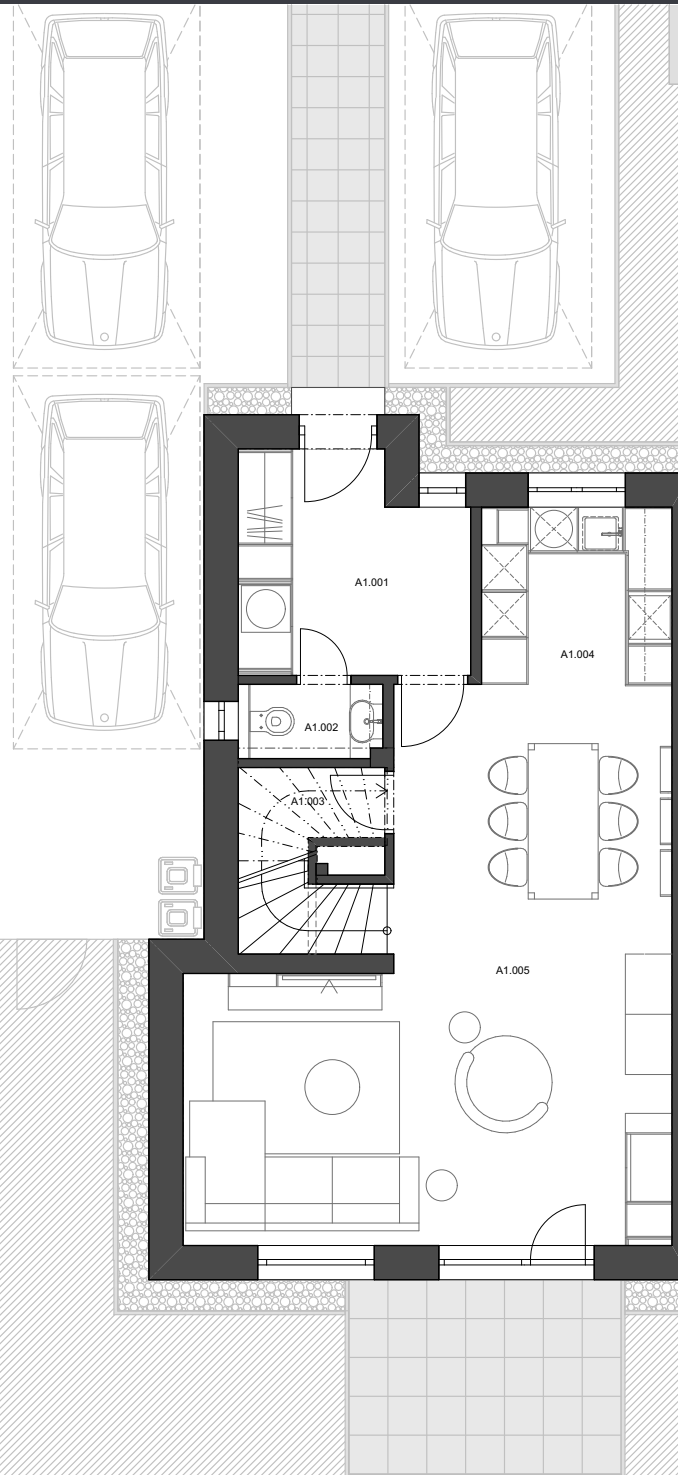

PRÍZEMIE

PODLAŽIE

RODINNÝ DOM 16 A

4 - izbový
počet izieb

281 m²
pozemok

142,20 m²
užit. plocha

1.NP

A1.001	Zádverie	7,89 m ²
A1.002	WC	1,74 m ²
A1.003	Technická miestnosť	2,44 m ²
A1.004	Kuchyňa	5,59 m ²
A1.005	Denná miestnosť	35,33 m ²

2.NP

A2.001	Schodisko	3,99 m ²
A2.002	Chodba	4,15 m ²
A2.003	Šatník	3,21 m ²
A2.004	Kúpeľňa	7,26 m ²
A2.005	Izba	10,01 m ²
A2.006	Izba	11,39 m ²
A2.007	Izba	13,04 m ²

Podkrovie

A3.001	Úložný priestor	36,13 m ²
--------	-----------------	----------------------

142,20 m²

RÁZTOČNÁ